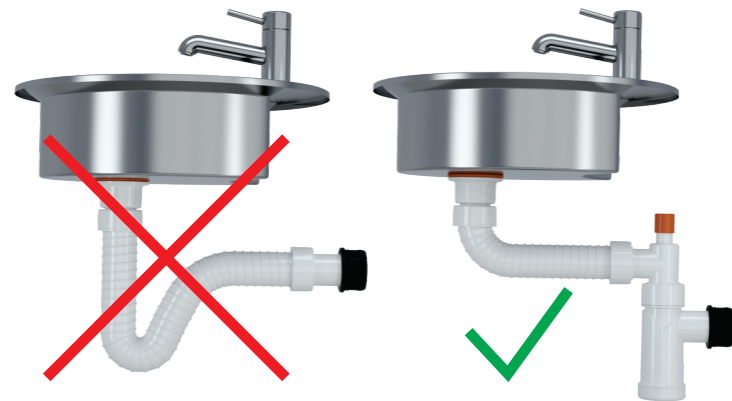

KRUTI SIFONI
sa fleksibilnim odvodom

www.isaflex.co.rs
office@isaflex.co.rs

Srbija-Indija
+381 022 561 501, 552 520

PREDNOSTI

1. Stalni vodeni zaptivač prema SRPS EN274.
2. Fleksibilan odvod i jednostavna instalacija.
3. Gibljivo crevo je porozan materijal, a kada služi kao sifon i u njemu leži voda, već posle 6 meseci počne da propusta neprijatne mirise. Kruti sifon je od PP (nepropustan materijal), a crevo od PVC služi samo za odvod i u njemu nema ležanja vode i u tom slučaju propusnosti neprijatnih mirisa.
4. Kruti sifon od PP, otporan na temperature 90-100°C.
5. Spojevi krutog sifona i gibljivog creva su ISAFLEX patentirani, nepropusni spojevi prema EN274 sa 100% zaptivanja.
6. Svi sifoni za sudopere imaju novu manžetnu od TPE otpornu na starenje i temperature od 90-100°C, koja je čvrsto postavljena i obezbeđuje sifon od ispadanja i uvrtanja.
7. Svi sifoni za sudoperu imaju priključak za mašinu za pranje sudova i čep.