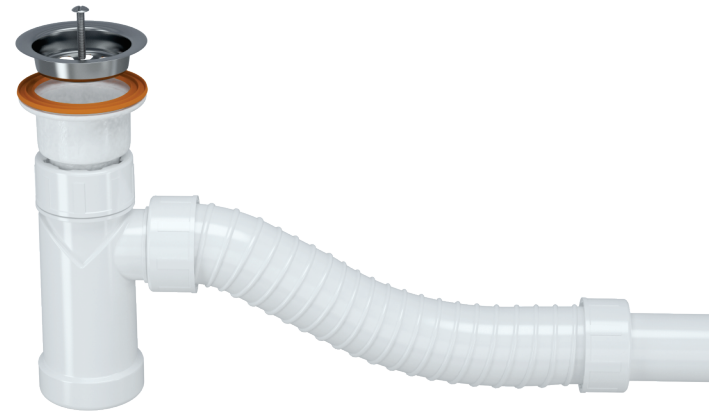

KRUTI SIFON
JEDNODELNE SUDOPERE
(sklop)

k.br. 230 700

KRUTI SIFON JEDNODELNE SUDOPERE
Ø 115 mm

k.br. 230 800

KRUTI SIFON JEDNODELNE SUDOPERE
Ø 115 mm SA PRELIVOM

k.br. 230 900

KRUTI SIFON DVODELNE SUDOPERE
Ø 115 mm

k.br. 240 000

KRUTI SIFON PISOARA

KRUTI SIFON
DVODELNE SUDOPERE
(sklop)

www.isaflex.co.rs office@isaflex.co.rs

+381 022 561 501
+381 022 552 520

 **ISAFLEX**

5
GODINA

GARANCIJA

KRUTI SIFONI
sa fleksibilnim odvodom

www.isaflex.co.rs
office@isaflex.co.rs

Srbija-Indija
+381 022 561 501, 552 520

PREDNOSTI

1. Stalni vodeni zaptivač prema SRPS EN274.
2. Fleksibilan odvod i jednostavna instalacija.
3. Gibljivo crevo je porozan materijal, a kada služi kao sifon i u njemu leži voda, već posle 6 meseci počne da propusta neprijatne mirise. Kruti sifon je od PP (nepropustan materijal), a crevo od PVC služi samo za odvod i u njemu nema ležanja vode i u tom slučaju propusnosti neprijatnih mirisa.
4. Kruti sifon od PP, otporan na temperature 90-100°C.
5. Spojevi krutog sifona i gibljivog creva su ISAFLEX patentirani, nepropusni spojevi prema EN274 sa 100% zaptivanja.
6. Svi sifoni za sudopere imaju novu manžetnu od TPE otpornu na starenje i temperature od 90-100°C, koja je čvrsto postavljena i obezbeđuje sifon od ispadanja i uvrtanja.
7. Svi sifoni za sudoperu imaju priključak za mašinu za pranje sudova i čep.

PRIMER UŠTEDE PROSTORA KOD SUDOPERE

k.br. 230 000

SIFON LAVABOA

k.br. 230 300

KRUTI SIFON JEDNODELNE SUDOPERE

k.br. 230 500

KRUTI SIFON DVODELNE SUDOPERE

k.br. 230 100