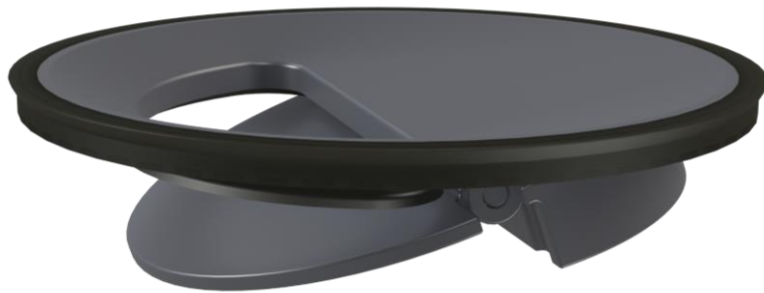

Suva klapna

Kataloški broj: 130 000

EAN: 8606008732091

Primena

- Sprečavanje povratka neprijatnih mirisa i insekata iz kanalizacije, kao i sprečavanje povratnog toka postavljanjem klapne u inox okvir rešetke

Tehnički podaci

- Materijal: PP, TPE
- Dimenzije: Ø126x32mm
- Težina: 76g

Standard

SRPS EN 1253

Logističke informacije

- Paket: 25 komada
- Dimenzije paketa: 330x180x215mm
- Težina paketa: 2,5kg

Specifikacija

- Mala visina svega 32mm u otvorenom položaju
- Zaptiven spoj inox okvira rešetke i klapne zaptivkom od TPE koja je procesom brizganja pod pritiskom postavljena na klapnu čime je onemogućeno njeno uvrtnanje ili spadanje
- Zaptivka otporna na temperature od -50°C do 120°C