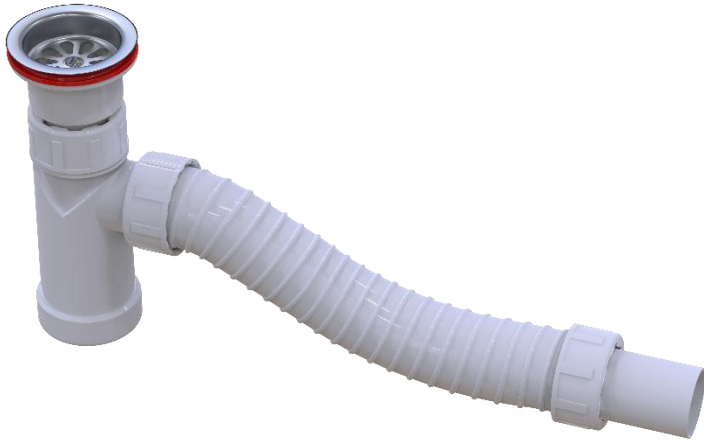

Kruti sifon lavaboa

Kataloški broj: 230 000

EAN: 8606008732572

Primena
<ul style="list-style-type: none"> • Odvod vode iz lavaboa u kanalizaciju
Tehnički podaci
<ul style="list-style-type: none"> • Materijal: AISI 304, PP, PVC • Dimenzije: 420x190x80mm • Težina: 277g
Standard
SRPS EN 274
Logističke informacije
<ul style="list-style-type: none"> • Paket: 40 komada • Dimenzije paketa: 710x410x310mm • Težina paketa: 11,6kg

Specifikacija

- Integrisani vodeni zaptivač visine 34mm
- Gibljivi odvod u kome ne leži voda
- Konusni spoj sa gibljivim crevom obezbeđuje sigurno zaptivanje i sprečava spadanje creva
- Zaptivka obezbeđuje sigurno zaptivanje sifona i lavaboa
- Rešetka sifona Ø65
- Dužina gibljivog creva je 250mm
- Jednostavno postavljanje