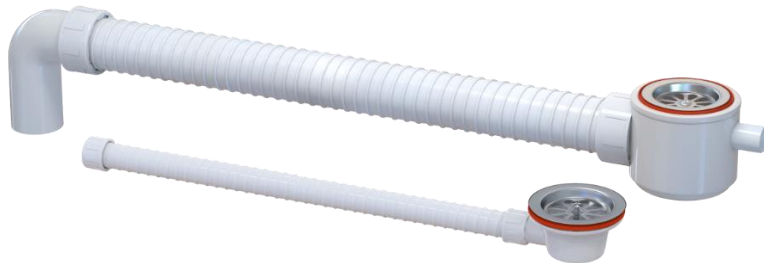

Sifon kade – ABS slivnik

Kataloški broj: 2216

EAN: 8606008731001

Primena

- Odvod vode iz kade u kanalizaciju

Tehnički podaci

- Materijal: AISI 304, PP, PVC
- Dimenzije: 800x180x80mm
- Težina: 474g

Standard

SRPS EN 274

Logističke informacije

- Paket: 25 komada
- Dimenzije paketa: 710x410x330mm
- Težina paketa: 10,2 kg

Specifikacija

- Integrisan vodeni zaptivač sprečava povratak neprijatnih mirisa iz kanalizacije
- Visina vodenog zaptivača je 28mm
- Konusni spoj sa gibljivim crevom obezbeđuje sigurno zaptivanje i sprečava spadanje creva
- Zaptivka obezbeđuje sigurno zaptivanje sifona i kade
- Dužina gibljivog creva $\varnothing 40$ je 500mm, a creva $\varnothing 20$ je 600mm
- Rešetka sifona $\varnothing 65$